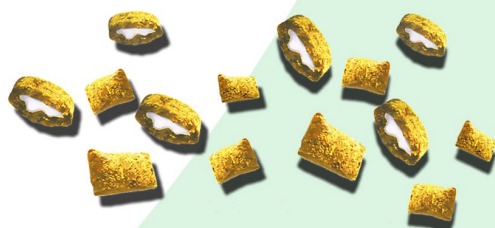

"Dostlar üçin" süýji kibirdeýän taýajyklar